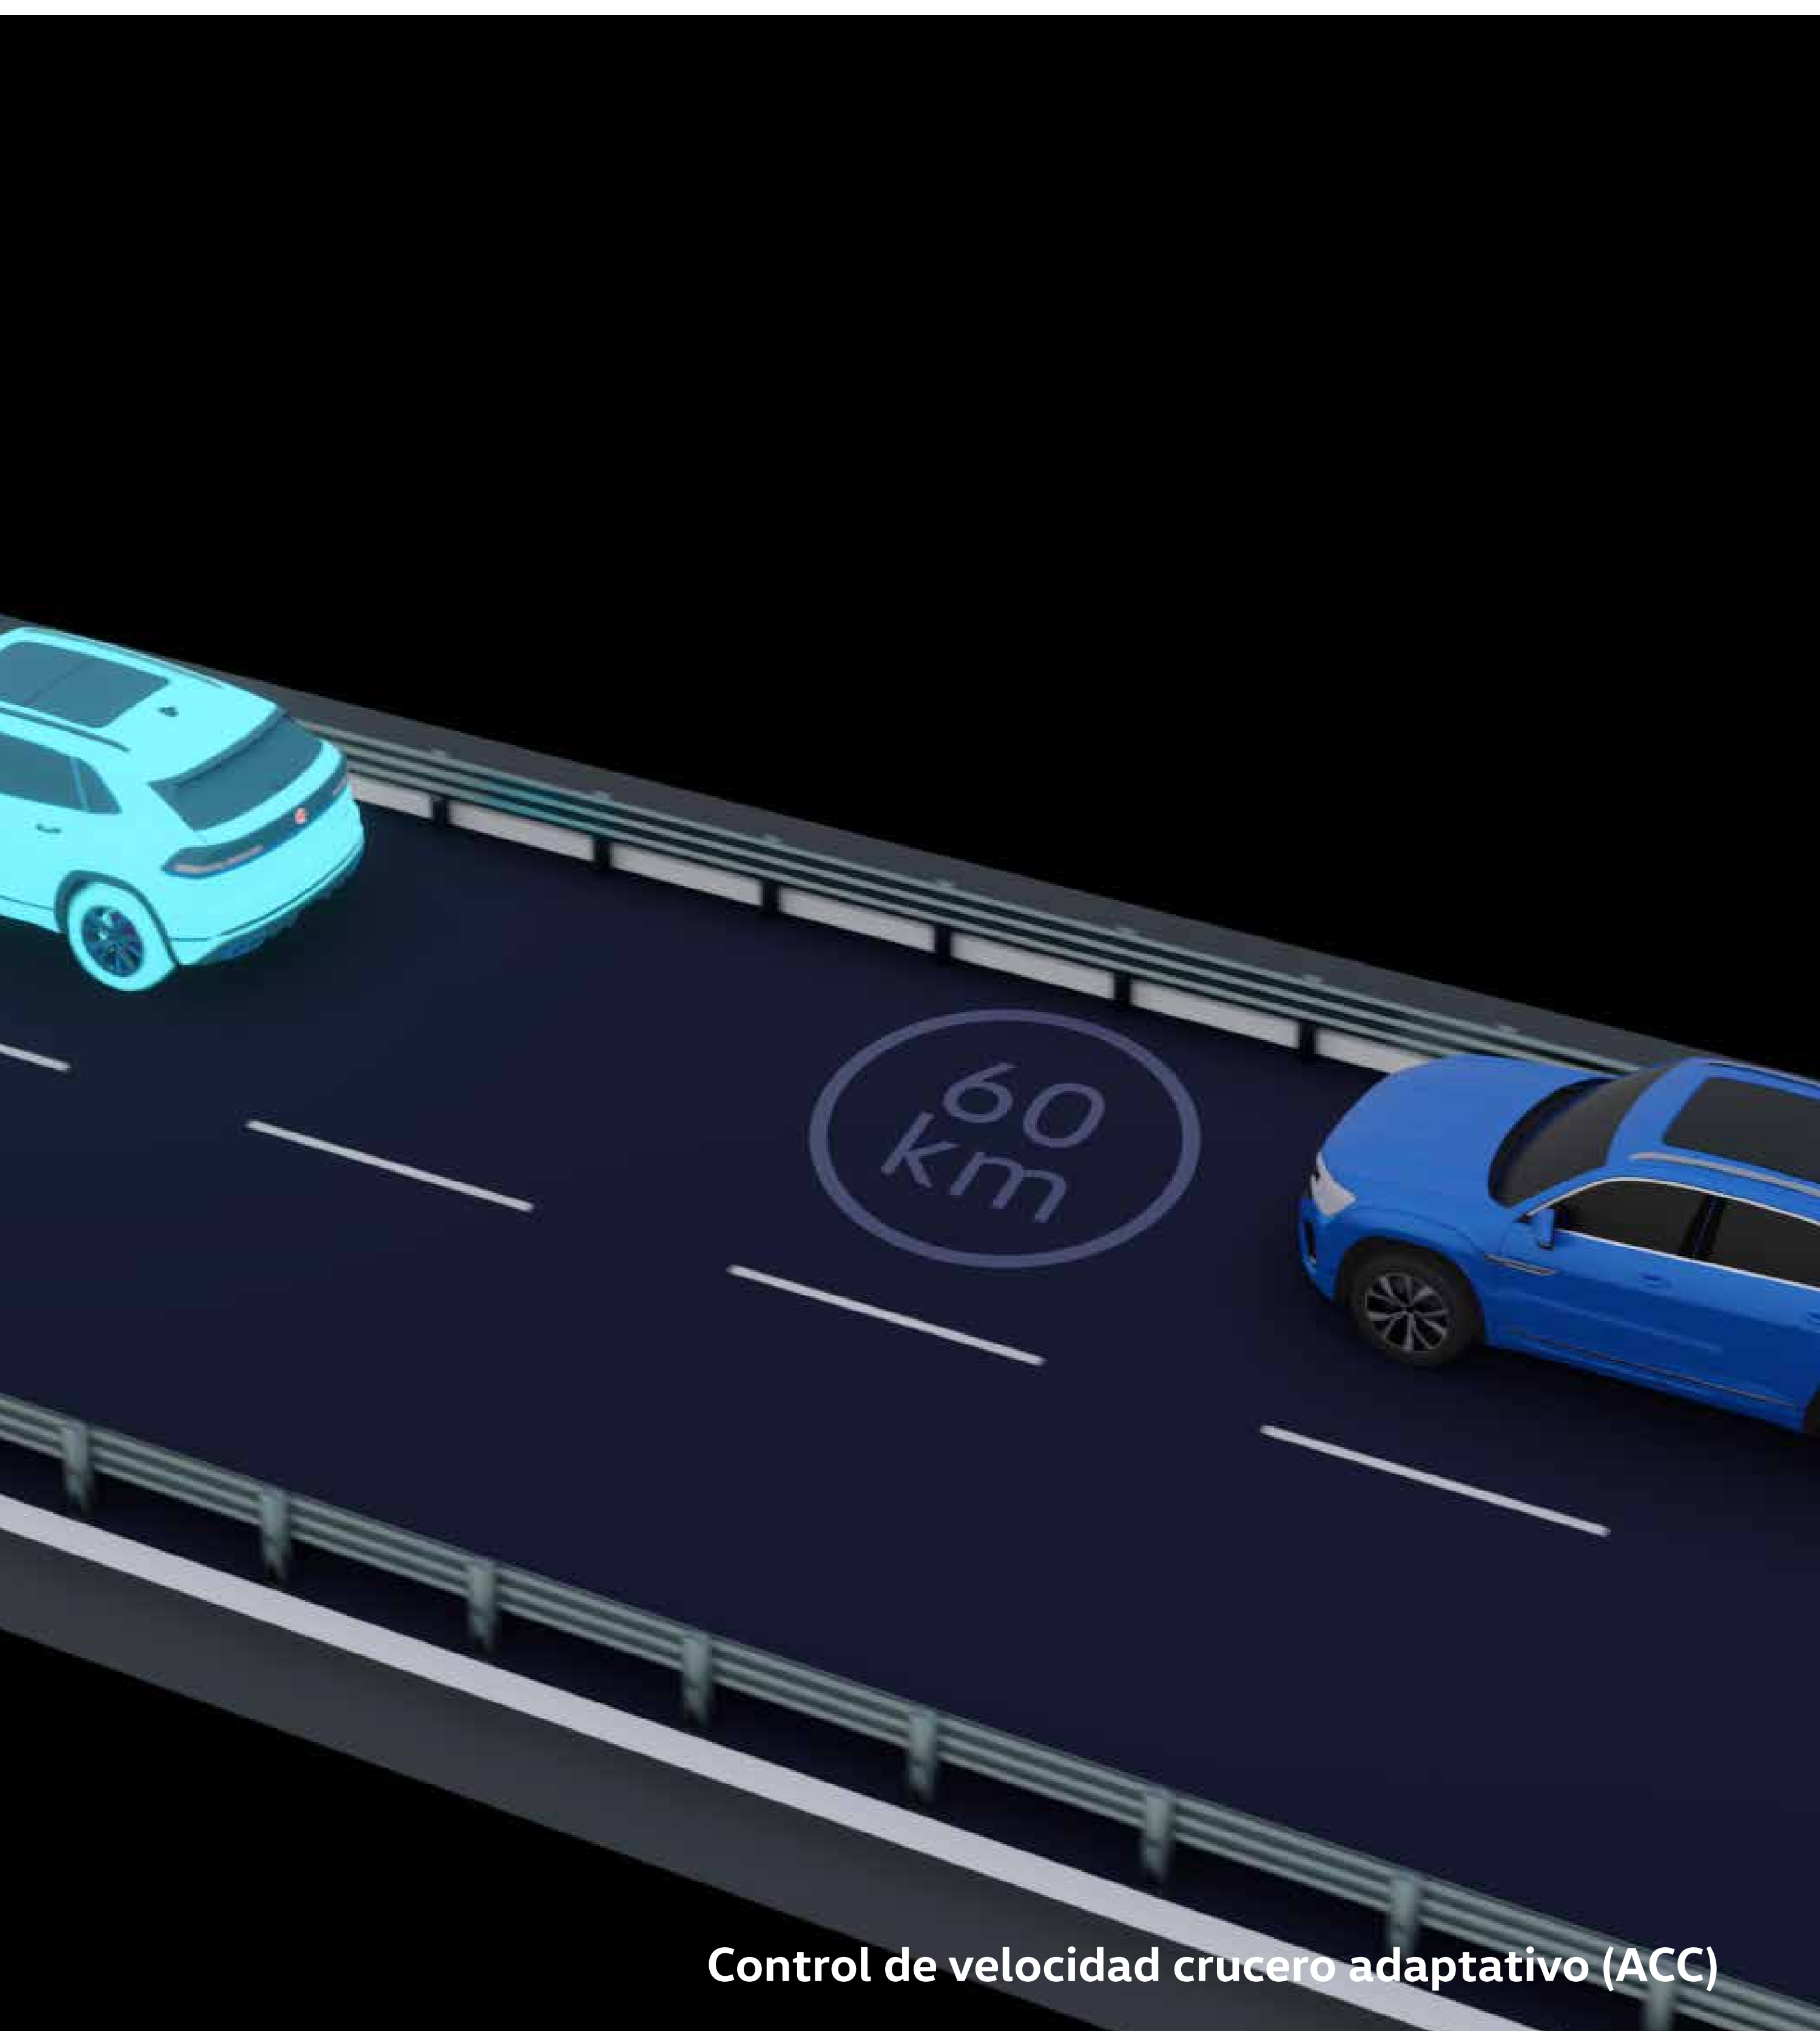

El lujo de vivir a tu ritmo

Te respalda para que mantengas tu paso. Olvídate de los pedales, porque el **Control de velocidad crucero adaptativo (ACC)** ajusta automáticamente la velocidad para mantener una distancia segura con el vehículo de adelante y la reanuda después de desacelerar.

Control de velocidad crucero adaptativo (ACC)

Motor

Exterior

Interior

Infotainment

Seguridad

Versiones

Colores

Configúralo