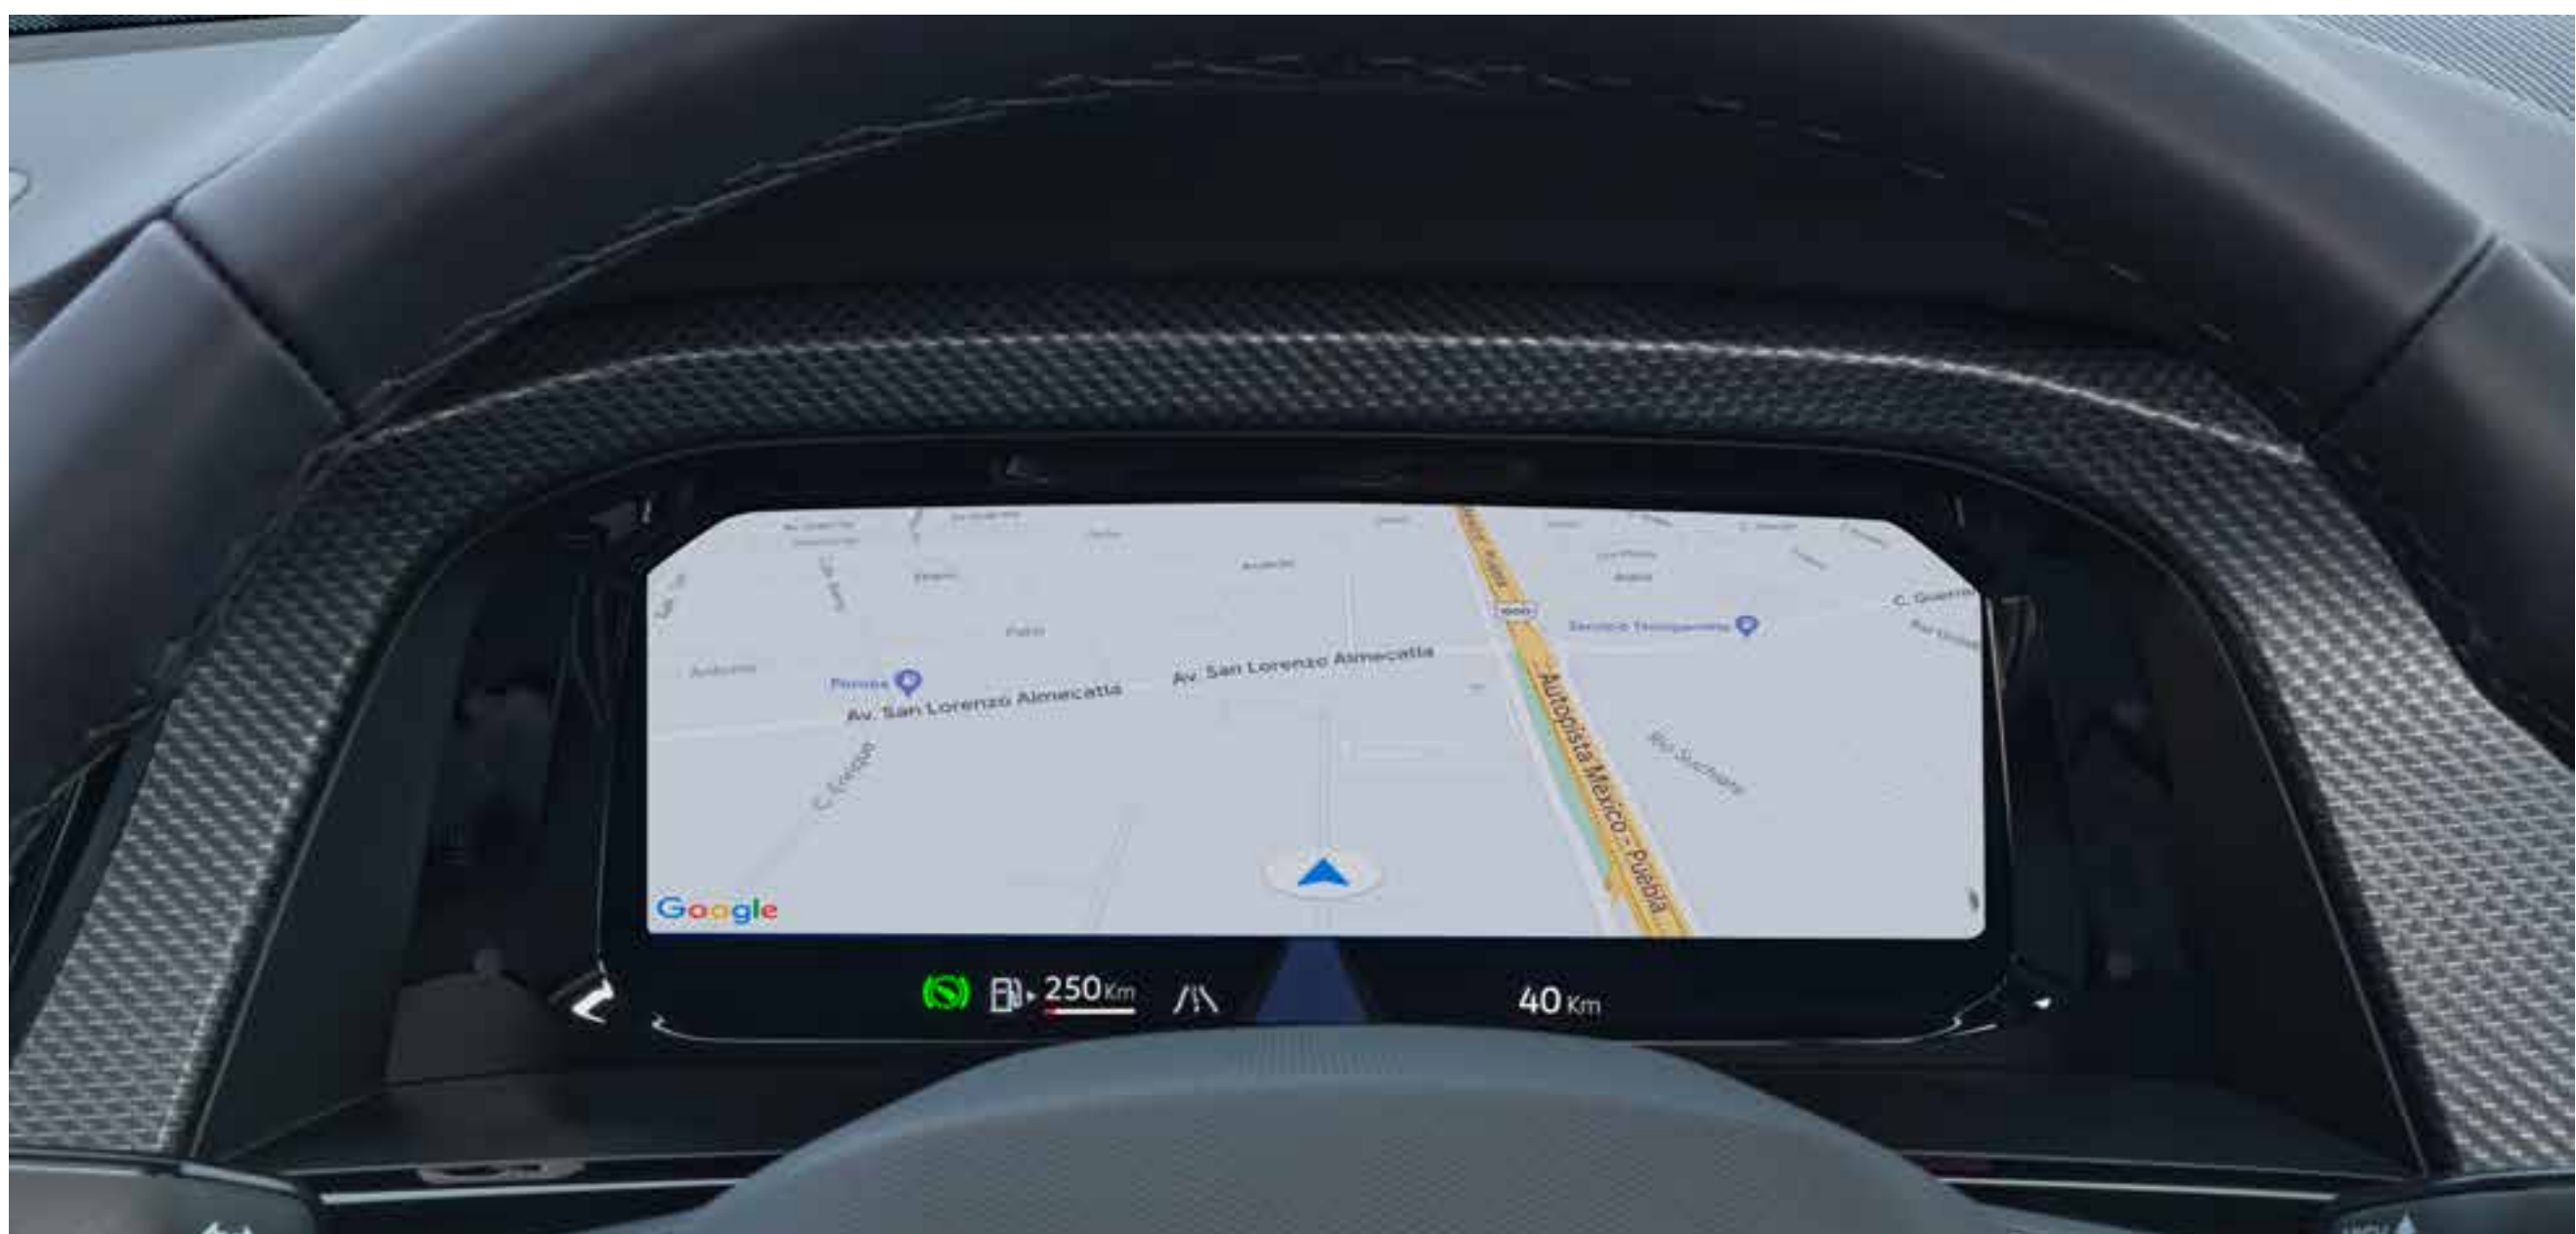

Motor

Exterior

Interior

Infotainment

Seguridad

Versiones

Colores

Configúralo